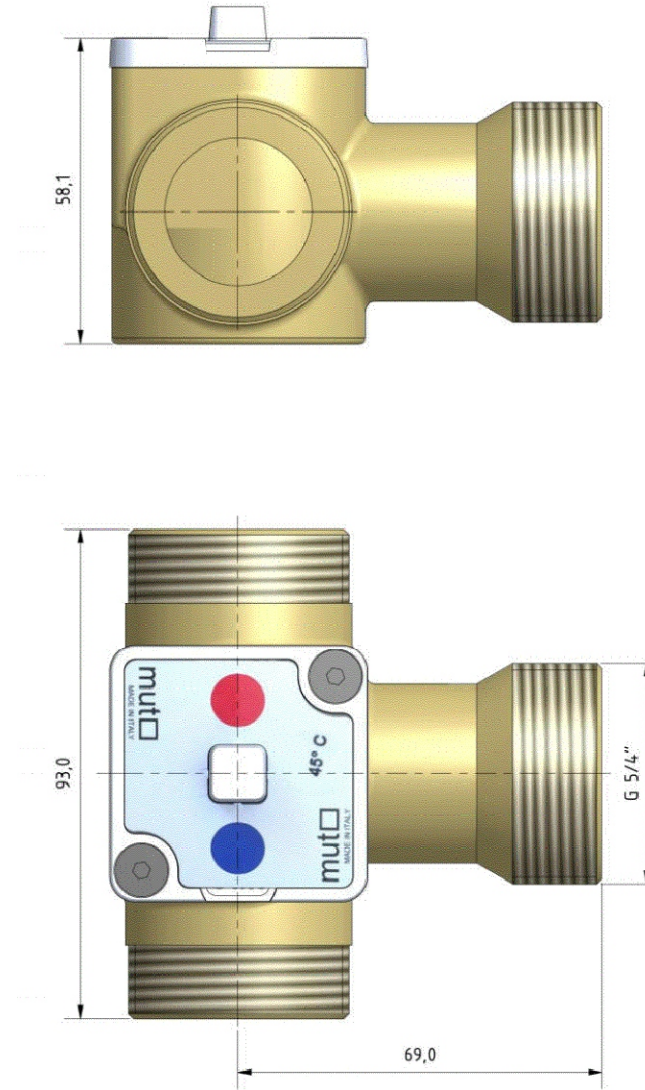

Außenabmessung RLUS45

MS Schwarz GmbH
wir kümmern uns um die Details

Sämtliche Darstellungen sind schematischer Natur. Sicherheitseinrichtungen sind nach Norm & Usus vorzusehen. Änderung & Irrtum vorbehalten