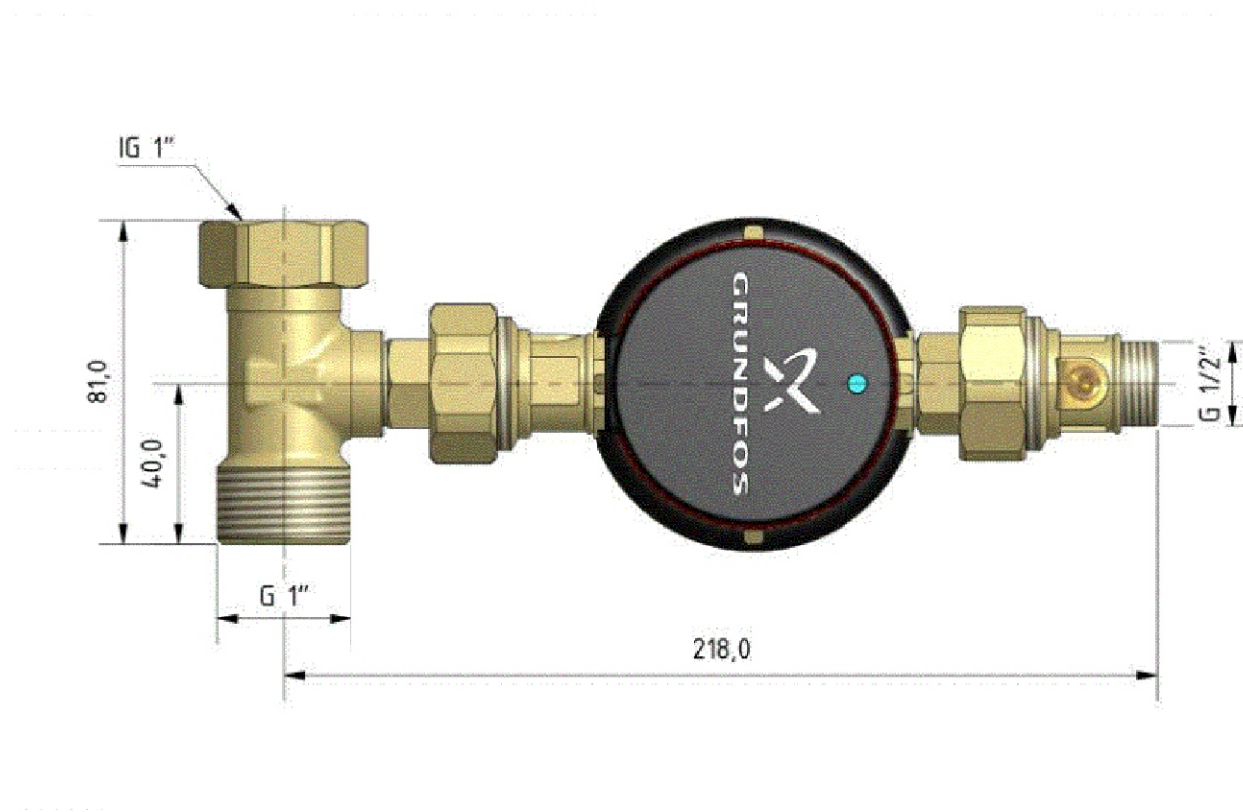

## Außenabmessung ZirkUp15/14

**MS Schwarz GmbH**  
wir kümmern uns um die Details

Sämtliche Darstellungen sind schematischer Natur. Sicherheitseinrichtungen sind nach Norm & Usus vorzusehen. Änderung & Irrtum vorbehalten