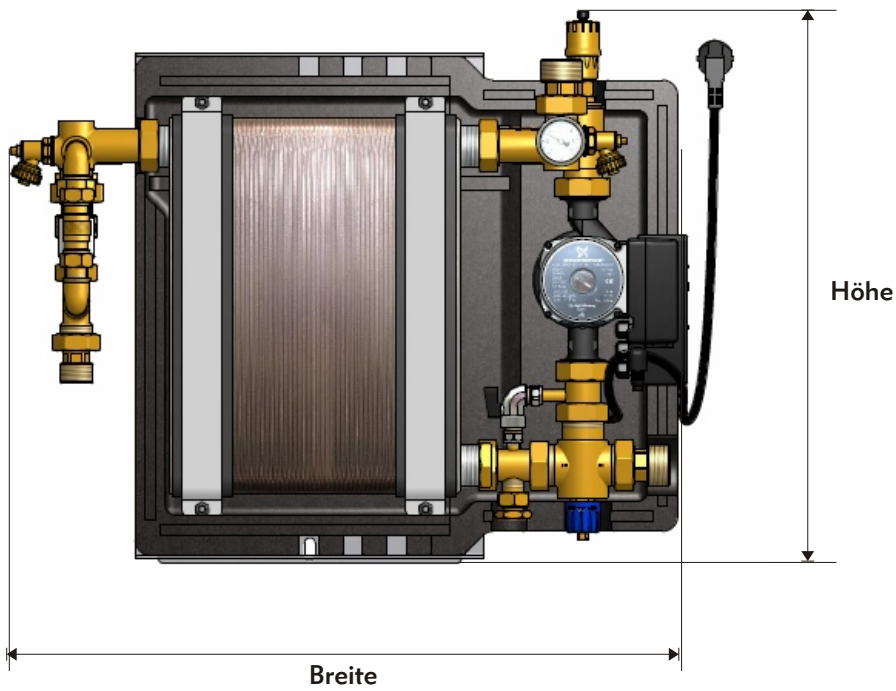

Einbauabmessungen GFriWa

Einbauabmessung GFriWa

Alle Angaben in mm

	Breite	Breite mit angebauter Zirk	Höhe	Höhe mit angebauter Zirk	Tiefe	Tiefe mit angebauter Zirk
GFriWa59	580	606	545	740	250	
GFriWa62	610	636				
GFriWa65	655	680				
GFriWa77	697	712	600	700		
GFriWa88	730	756				
GFriWa99	755	800				

Einbauabmessungen GFriWa

Einbauabmessung Duo

	Breite	Breite mit angebauter Zirk	Höhe	Höhe mit angebauter Zirk	Tiefe	Tiefe mit angebauter Zirk
GFriDuo59	795	830	1180	1270	250	
GFriDuo62	830	865				
GFriDuo65	870	905				
GFriDuo77	915	950				
GFriDuo88	960	995				
GFriDuo99	995	1030				