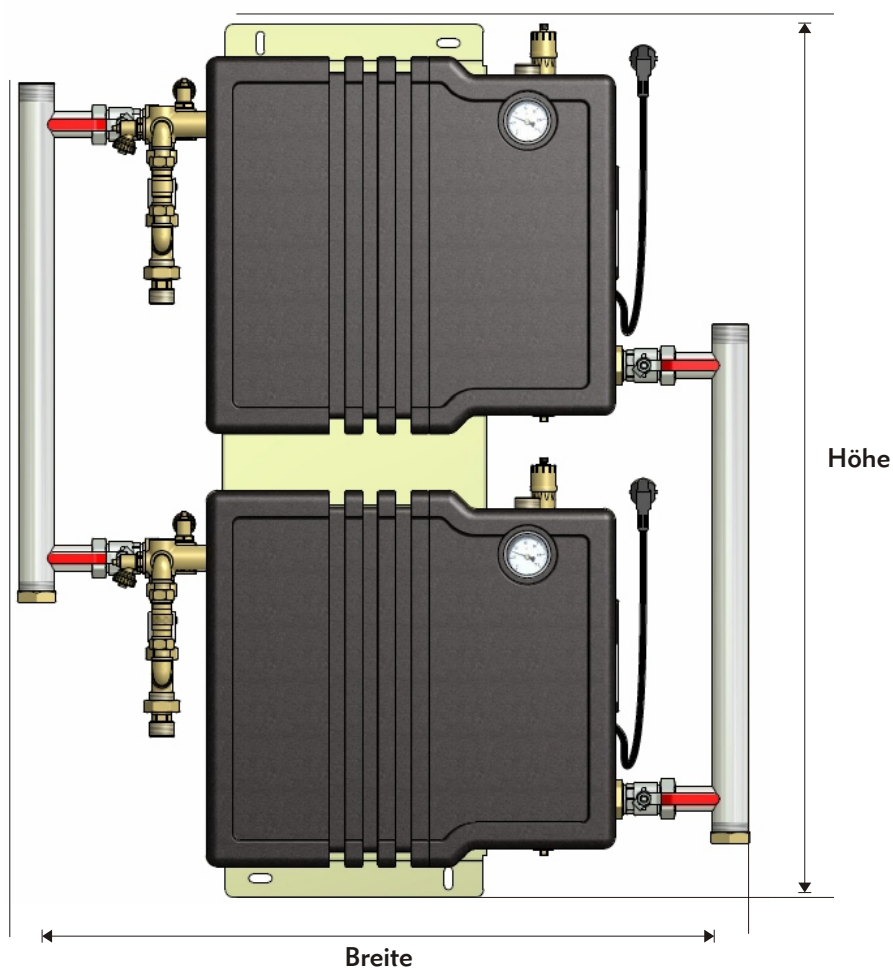

Einbauabmessungen GFriWa

Einbauabmessung GFriWa

Alle Angaben in mm

	Breite	Breite mit angebauter Zirk	Höhe	Höhe mit angebauter Zirk	Tiefe	Tiefe mit angebauter Zirk
GFriWa59	580	606	545	740	250	
GFriWa62	610	636				
GFriWa65	655	680				
GFriWa77	697	712	600	700		
GFriWa88	730	756				
GFriWa99	755	800				

Einbauabmessungen GFriWa

Einbauabmessung Duo

	Breite	Breite mit angebauter Zirk	Höhe	Höhe mit angebauter Zirk	Tiefe	Tiefe mit angebauter Zirk
GFriDuo59	795	830	1180	1270	250	
GFriDuo62	830	865				
GFriDuo65	870	905				
GFriDuo77	915	950				
GFriDuo88	960	995				
GFriDuo99	995	1030				