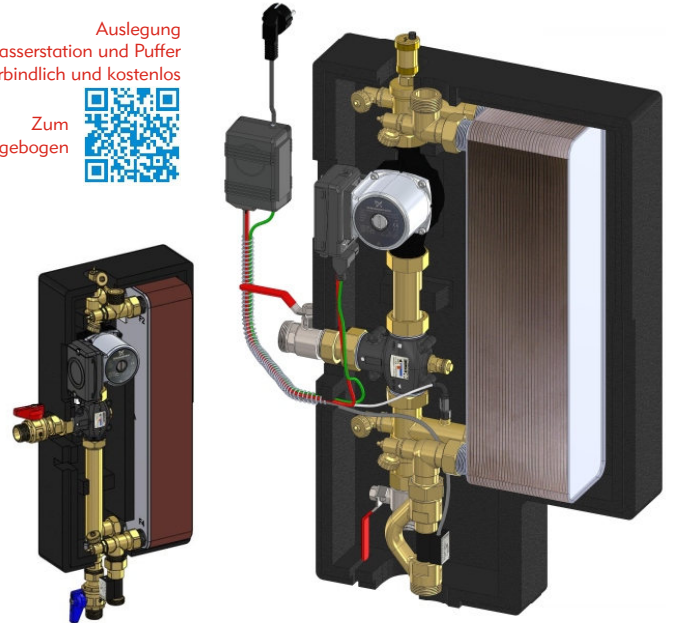

Womit wir dienen können...

Spezialverschraubungen

SonderFittinge, Baugruppen...

Frischwassermodule & Zubehör

Steckerfertig für Einfamilienhäuser bis Großprojekte mit Übertemperaturschutz auf der Pufferseite und großen Wärmetauschern für Wärmepumpenbetrieb

Auslegung Frischwasserstation und Puffer unverbindlich und kostenlos

Zum Fragebogen

Messingfilter 1" bis 2"

mit Differenzdruckanzeige, Magnet, Edelstahlsieb (25/50/100/200/500µm) Isolierung ...

Wärmetauscher NEU & Zubehör

für Erdkollektoren, Tiefenbohrung...,
zum Klemmen oder **NEU:** zum Schweißen!

Wandmontage- und Einbindesystem

für Plattenwärmetauscher

Ersatz für defekte Wärmetauscher

EXPRESS-Service für den passenden 1:1 Ersatz