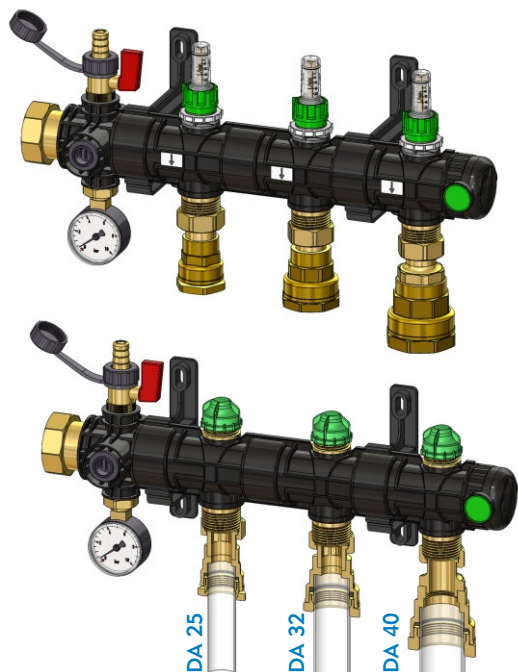

Auslegung Frischwasserstation und Puffer unverbindlich und kostenlos

Zum Fragebogen

Messingfilter 1" bis 2"

mit Differenzdruckanzeige, Magnet, Edelstahlsieb (25/50/100/200/500µm) Isolierung ...

Wärmetauscher NEU & Zubehör

Wärmetauscher für Heizung, Kühlung,... Bis 1500 kW am Lager!

Berechnung unverbindlich & kostenlos

Zum Formular

Flanschfilter bis DN 150

mit Magnet, Differenzdruckanzeige, Edelstahlsieb ...

Modularer Kunststoffverteiler

für Erdkollektoren, Tiefenbohrung...,
zum Klemmen oder **NEU:** zum Schweißen!

Wandmontage- und Einbindesystem

für Plattenwärmetauscher

Ersatz für defekte Wärmetauscher

EXPRESS-Service für den passenden 1:1 Ersatz