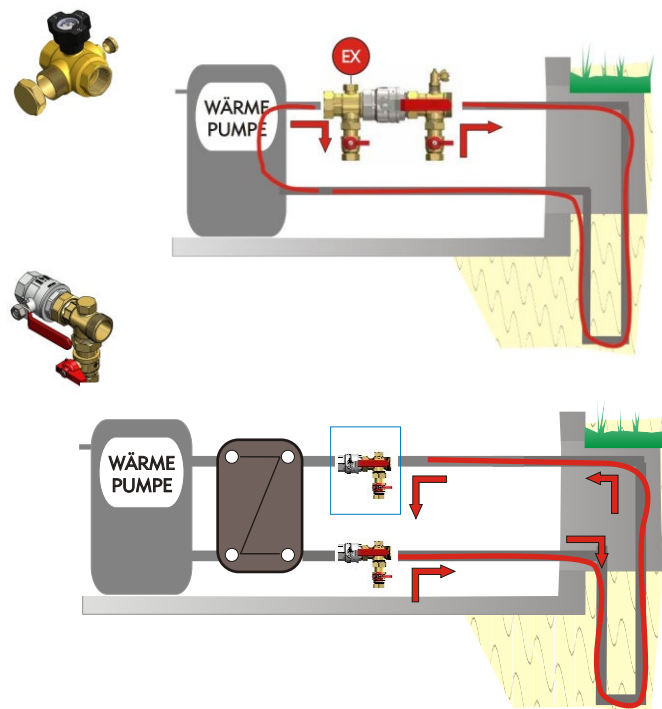

Kompaktarmaturen, Füll & Spülstutzen

zum (abschnittsweise) Füllen- und Spülen bis DN50

Wir sind telefonisch erreichbar!

Erfahrungsgemäß lassen sich Fragen & Probleme am Telefon schneller,
einfacher und vor allem nachhaltig klären. Ist zwar nicht mehr ganz
modern, hat sich aber bewährt. Sie erreichen uns unter:

0043-5372-626 73