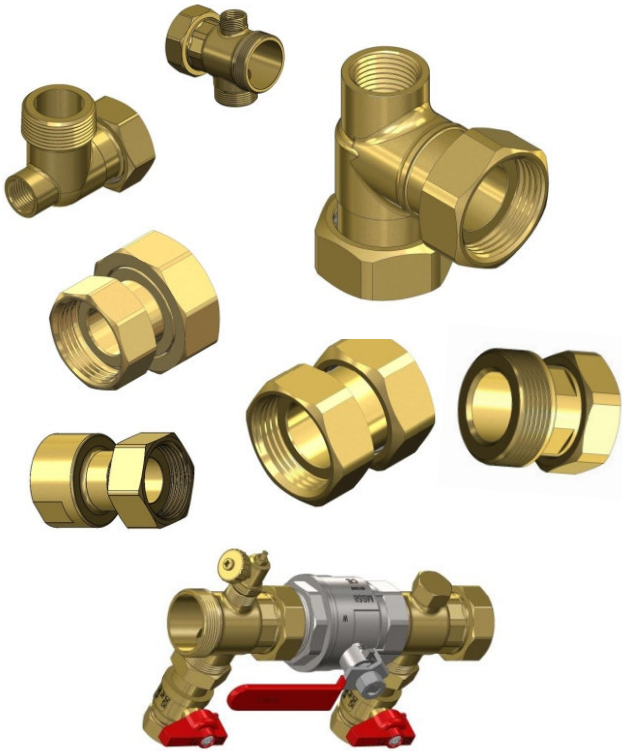

Womit wir dienen können...

Spezialverschraubungen

SonderFittinge, Baugruppen...

Frischwassermodule & Zubehör

Steckerfertig für Einfamilienhäuser bis Großprojekte mit Übertemperaturschutz auf der Pufferseite und großen Wärmetauschern für Wärmepumpenbetrieb