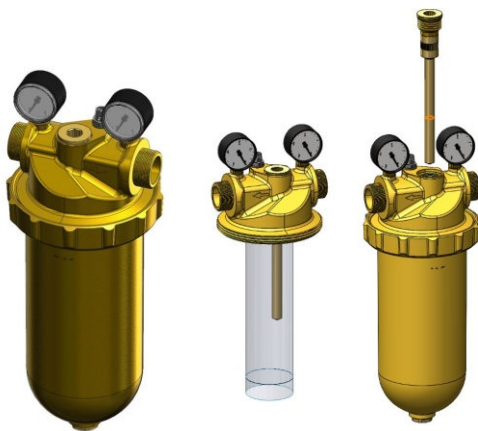

Messingfilter 1" bis 2"

mit Differenzdruckanzeige, Magnet, Edelstahlsieb (25/50/100/200/500µm) Isolierung ...