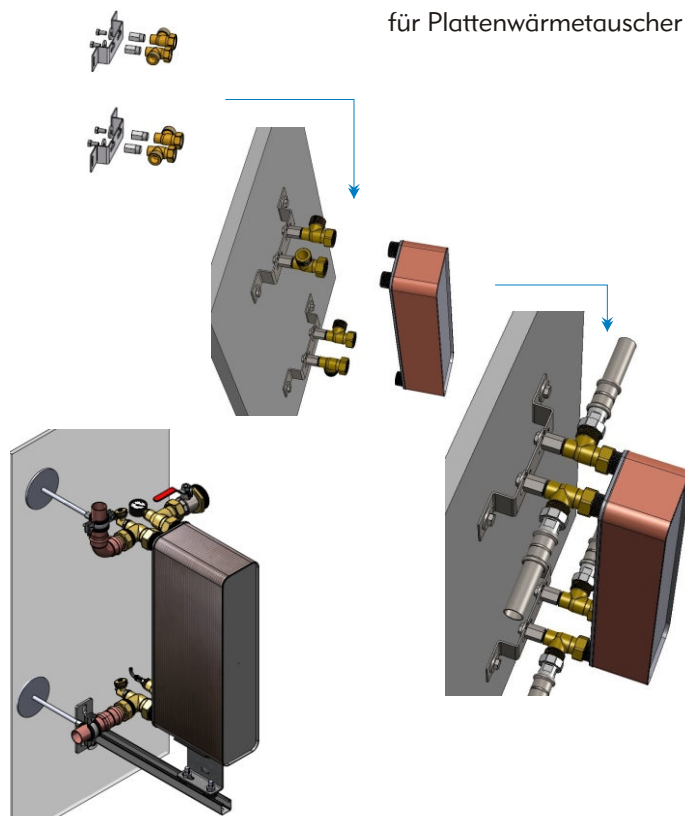

Auslegung Frischwasserstation und Puffer unverbindlich und kostenlos

Zum Fragebogen

Messingfilter 1" bis 2"

mit Differenzdruckanzeige, Magnet, Edelstahlsieb (25/50/100/200/500µm) Isolierung ...

Wärmetauscher NEU & Zubehör

Wärmetauscher für Heizung, Kühlung,... Bis 1500 kW am Lager!

Berechnung unverbindlich & kostenlos

Zum Formular

Flanschfilter bis DN 150

mit Magnet, Differenzdruckanzeige, Edelstahlsieb ...

Modularer Kunststoffverteiler

für Erdkollektoren, Tiefenbohrung...,
zum Klemmen oder **NEU:** zum Schweißen!

Wandmontage- und Einbindesystem

für Plattenwärmetauscher

Ersatz für defekte Wärmetauscher

EXPRESS-Service für den passenden 1:1 Ersatz